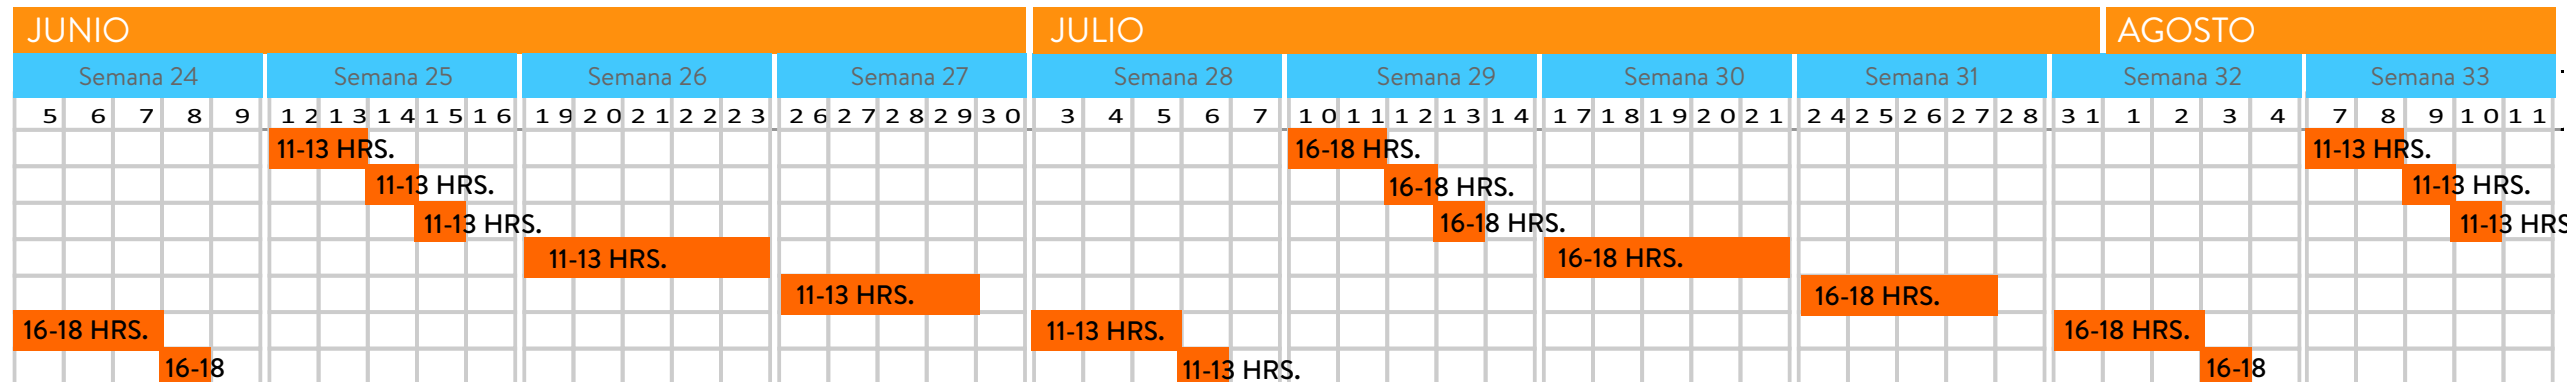

Inteligencia de Negocios

		Hrs.	Sesiones
Hora Local Cd. México			
BI0101-S	BI para Usuario final	4	2
BI0102-S	Advanced Reporting Services	2	1
BI0103-S	Advisor Admin & User	2	1
BI0201-S	Diseñador de Escenarios	10	5
BI0501-S	Artus Administrador Básico	8	4
BI0601-S	Artus Avanzado	6	3
BI0701-S	Curso de Actualización (de G8 a G9)	2	1

Inteligencia de Negocios vía SaaS

		Hrs.	Sesiones
Hora Local Cd. México			
BI0101-S	BI para Usuario final	4	2
BI0102-S	Advanced Reporting Services	2	1
BI0201-S	Diseñador de Escenarios	10	5
BI0301-S	Model Manager	6	3
BI0401-S	Connector Manager & SAAS ETL	4	2

Planeación Estratégica

		Hrs.	Sesiones
Hora Local Cd. México			
SP0101-S	Stratego Admin & User	6	3

Movilidad

		Hrs.	Sesiones
Hora Local Cd. México			
EB0101-S	eBavel nivel básico	2	1
EB0102-S	eBavel nivel intermedio	2	1
EB0103-S	eBavel nivel avanzado	2	1
EB0104-S	eBavel Batch Process	2	1
EF0101-S	KPIForms nivel básico	2	1
EF0103-S	KPIForms nivel avanzado	2	1