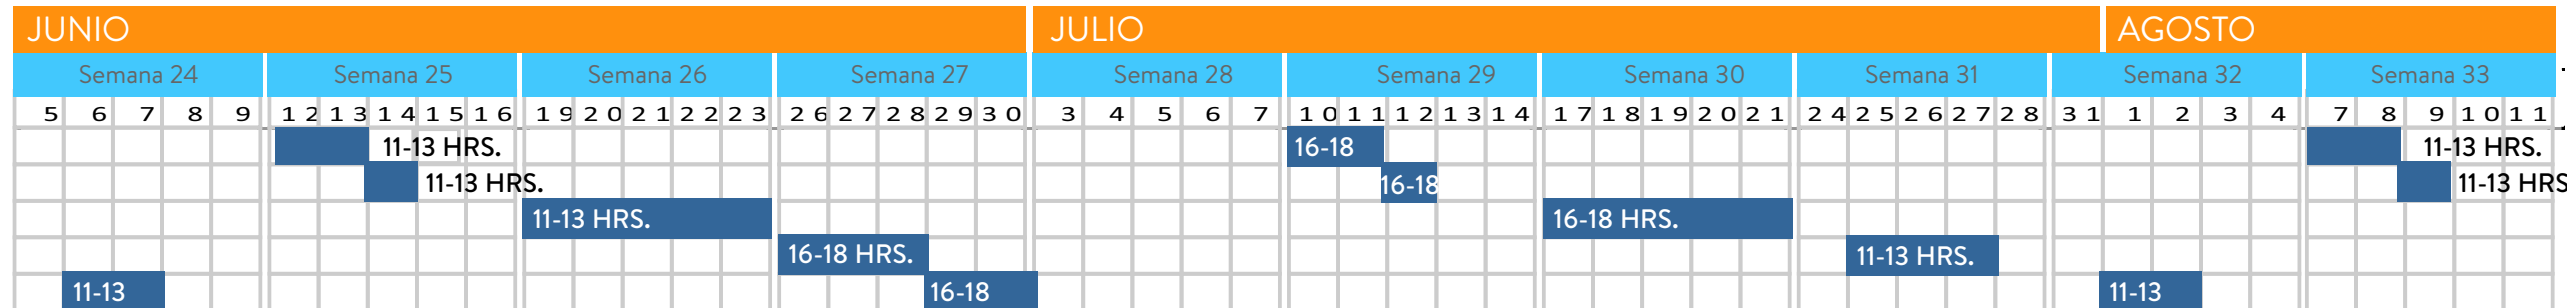

Inteligencia de Negocios

		Hrs.	Sesiones
Hora Local Cd. México			
BI0101-S	BI para Usuario final	4	2
BI0102-S	Advanced Reporting Services	2	1
BI0103-S	Advisor Admin & User	2	1
BI0201-S	Diseñador de Escenarios	10	5
BI0501-S	Artus Administrador Básico	8	4
BI0601-S	Artus Avanzado	6	3
BI0701-S	Curso de Actualización (de G8 a G9)	2	1

Inteligencia de Negocios vía SaaS

		Hrs.	Sesiones
Hora Local Cd. México			
BI0101-S	BI para Usuario final	4	2
BI0102-S	Advanced Reporting Services	2	1
BI0201-S	Diseñador de Escenarios	10	5
BI0301-S	Model Manager	6	3
BI0401-S	Connector Manager & SAAS ETL	4	2

Planeación Estratégica

		Hrs.	Sesiones
Hora Local Cd. México			
SP0101-S	Stratego Admin & User	6	3

Movilidad

		Hrs.	Sesiones
Hora Local Cd. México			
EB0101-S	eBavel nivel básico	2	1
EB0102-S	eBavel nivel intermedio	2	1
EB0103-S	eBavel nivel avanzado	2	1
EB0104-S	eBavel Batch Process	2	1
EF0101-S	KPIForms nivel básico	2	1
EF0103-S	KPIForms nivel avanzado	2	1